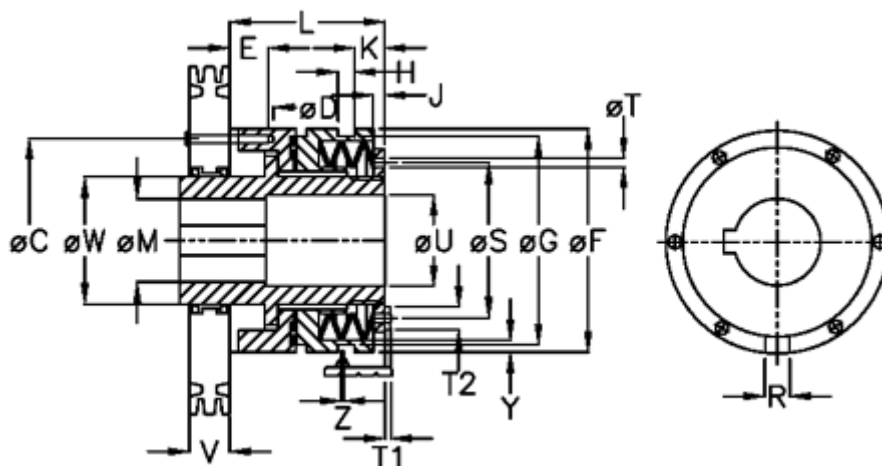

Varenummer: 46925532

Beskrivelse: Sikkerhedskobling Safelifting C 55 M

Mål

C = 125	L = 152.5	Tallerkenfjeder montering = 5x1M
D = 6xM10	M max = 55	Tallerkenfjeder udførelse = M - medium
E = 15.0	M min = 24	U = 56
F = 146	R = 12	V = 52.5
G = 140.0	S = 104	W = 78
H = 9	T = 7	X = 60.0
J = 11.0	T1 = 5.5	Y = 2
K = 27.0	T2 = 13	Z = 0.1